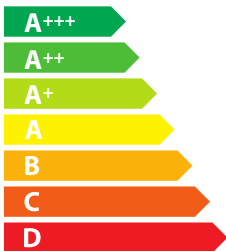

ENERG

енергия · ενεργεια

SIRIUS

D002058TC1280116

B

51
kWh/annum

ABCDEF**G**

ABCDEF**G**